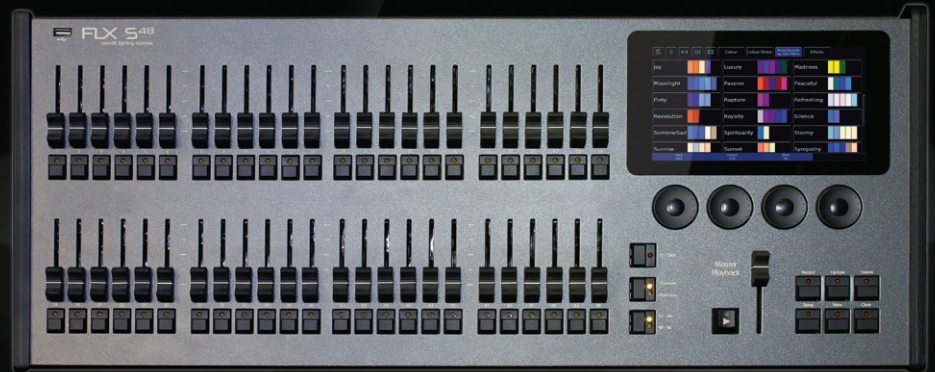

FLX S48

FLX S24

Alles, was du benötigst...

Flexible Farbauswahl

Schnell und präzise erstellst du eine gewünschte Farbe per Fingerdruck im Colour-Picker, mit Hilfe der Encoderräder oder über hochgeladene Grafiken.

Moving Light Steuerung

Moving Lights werden intuitiv und übersichtlich direkt über die Encoderräder und via Multi-Touchscreen mit automatischer Move-on-Dark-Funktionalität gesteuert.

Dedizierte GO- & Funktionstasten

Bürgerhäuser, Messen, Themenparks, Kreuzfahrtschiffe und viele weitere Anwendungen...

FLX S24 & FLX S48 Ausstattungsmerkmale

- Integrierter 7" Multi-Touchscreen
- Intuitive Hands-on-Kontrolle über 4 Encoderräder
- Playbacks (je mit Submaster- & Cue-Listen-Funktionalität, multiple Cues auf jedem Playback-Fader speicherbar)
- Klassische Theater-Wiedergabe über Master-Playback mit GO-Taste
- Colour-Picker (CMY, RGB und HSV), zusätzlich können Grafiken als Vorlage zur Farbauswahl genutzt werden
- Lichtstimmungsvorlagen (Mood Boards) von LEE Filters
- Pan-/Tilt-Koordinatenfeld zur einfachen Positionierung von Moving Lights
- Automatische Paletten, Effekte, Gruppen und Makros
- Kostenlose iOS & Android Mobile-Apps für Smartphones und Tablet-PC's als externe Touchscreens oder Fernbedienungen
- Interne Schritt-für-Schritt Anleitungen (mehrsprachig)
- Ethernet-Schnittstelle zur Anbindung von Smartphones und Tablet-PC's über WLAN-Access-Points, sowie für DMX-over-Ethernet (ArtNet 4, sACN & C1TP)
- Umfangreiche Gerätebibliothek
- Kanäle können auf 64 Universen via ArtNet 4 gepatcht werden
- Integrierter Effektgenerator mit automatischen Effekten
- Showfile-Kompatibilität mit anderen ZerOS Konsolen
- Leises und staubfreies Prozessor-Kühlsystem ohne Lüfter
- DMX-Ausgänge über 1x XLR 5 Pin und 1x XLR 3 Pin
- Upgradefähig auf bis zu 2 DMX-Linien (1024 Kanäle)
- RDM-Unterstützung
- CE-konform
- 3 Jahre Herstellergarantie
- Design und Herstellung nach ISO9001:2015 Standards