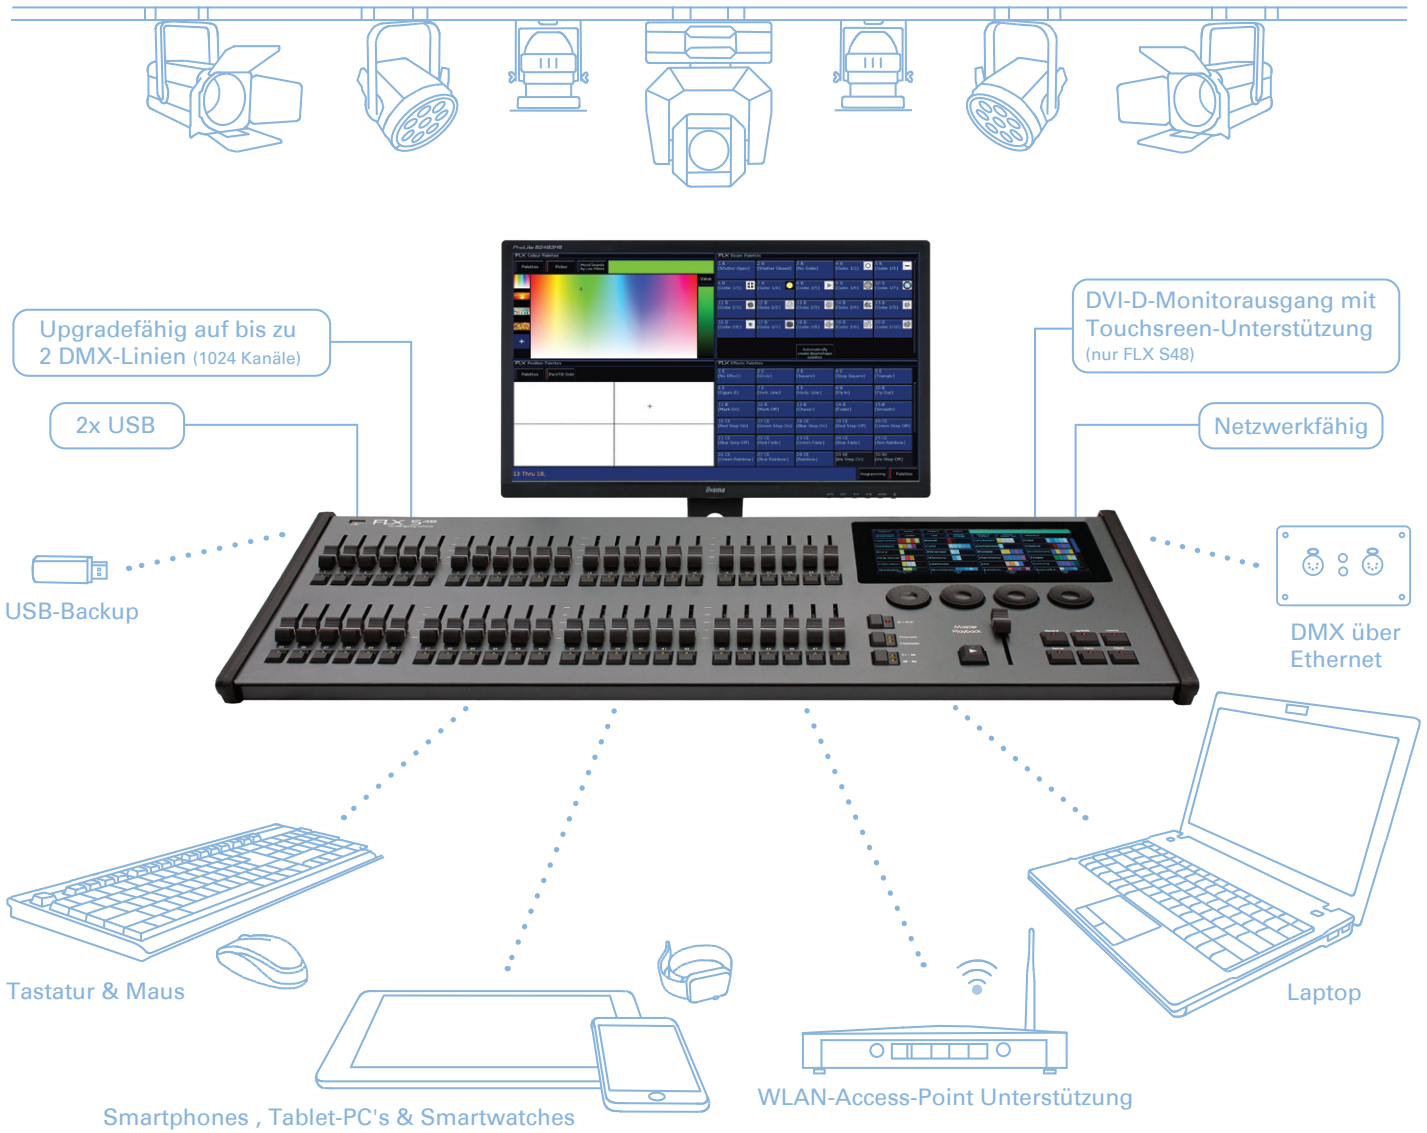

Flexible Systemerweiterung...